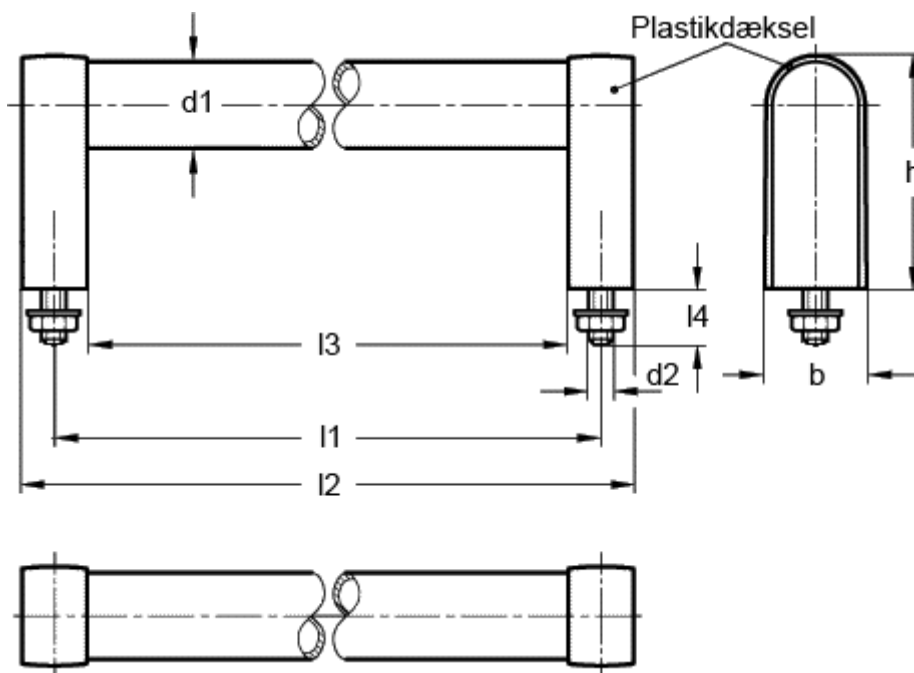

Varenummer: 20194600

Beskrivelse: E+G Rørgreb GN 669-28-600-B-SW

## Mål

b	= 32
d1	= 28
d2	= M8
h ca.	= 60
l1	= 600
l2	= 620
l3	= 580
l4	= 20